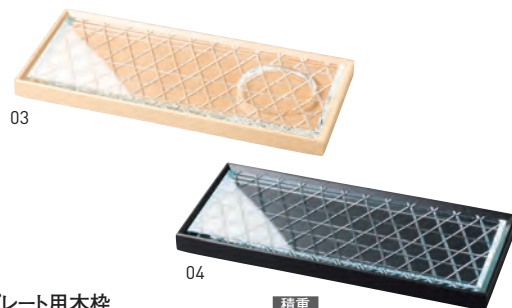

Crystal

クリスタル切子プレート(のぞき付)

19-178-01 (08549)
約24×9×H0.9cm

6,400円

※穴約φ6×H0.5cm

クリスタル切子プレート

19-178-02 (08519)
約24×9×H0.9cm

5,800円

切子プレート用木枠

19-178-03 (08698) クリアー 2,000円

19-178-04 (08699) ブラック 2,200円

約25.3×11×H2cm/内底約23.8×9.3cm

※木枠のみ。切子プレート別売

積重

Shell

貝殻のお皿

19-178-05 (08812) L 1,700円 約W24~30cm

19-178-06 (08813) M 1,400円 約W18~24cm

※輸入品

※天然のため、サイズ・形状・色等、大きくバラツキがございます。ふちに薄い部分もあり、割れ・欠けや、指を傷つけたりしないよう、お取扱いにご注意ください。

シェル角皿 小 パール

19-178-07 (08814) 650円 約8.8×8.8cm

※輸入品

※天然のため、サイズ・形状・色等、大きくバラツキがございます。ふちに薄い部分もあり、割れ・欠けや、指を傷つけたりしないよう、お取扱いにご注意ください。

シェル丸皿 パール

19-178-08 (21599) 600円 約φ9cm

※輸入品

※天然のため、サイズ・形状・色等、大きくバラツキがございます。ふちに薄い部分もあり、割れ・欠けや、指を傷つけたりしないよう、お取扱いにご注意ください。