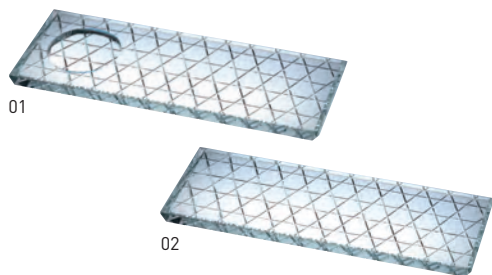

Crystal

クリスタル切子プレート(のぞき付)

19-178-01 (08549)
約24×9×H0.9cm

6,400円

※穴約φ6×H0.5cm

クリスタル切子プレート

19-178-02 (08519)
約24×9×H0.9cm

5,800円

切子プレート用木枠

19-178-03 (08698) クリアー 2,000円

19-178-04 (08699) ブラック 2,200円

約25.3×11×H2cm/内底約23.8×9.3cm

※木枠のみ。切子プレート別売

積重

Shell

貝殻のお皿

19-178-05 (08812) L 1,700円 約W24~30cm

19-178-06 (08813) M 1,400円 約W18~24cm

※輸入品

※天然のため、サイズ・形状・色等、大きくバラツキがございます。ふちに薄い部分もあり、割れ・欠けや、指を傷つけたりしないよう、お取扱いにご注意ください。

シェル角皿 小 パール

19-178-07 (08814) 650円 約8.8×8.8cm

※輸入品

※天然のため、サイズ・形状・色等、大きくバラツキがございます。ふちに薄い部分もあり、割れ・欠けや、指を傷つけたりしないよう、お取扱いにご注意ください。

シェル丸皿 パール

19-178-08 (21599) 600円 約φ9cm

※輸入品

※天然のため、サイズ・形状・色等、大きくバラツキがございます。ふちに薄い部分もあり、割れ・欠けや、指を傷つけたりしないよう、お取扱いにご注意ください。